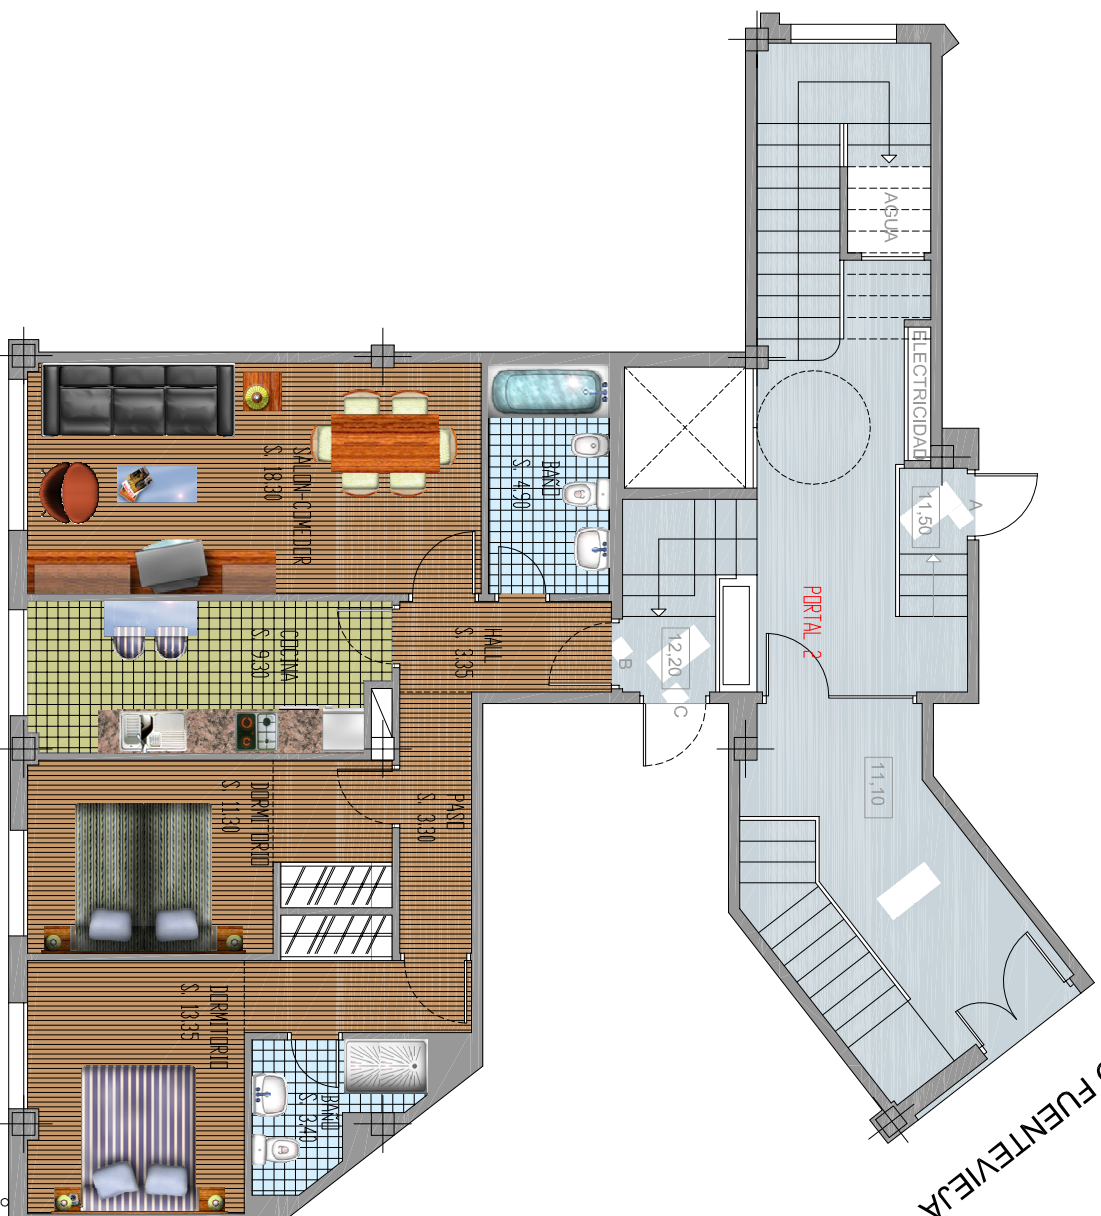

CAMINO FUENTEVEJA

AVENIDA DE LA CONSTITUCIÓN

CONSTRUCCIONES
MOLES SÁNCHEZ S.L.
C/ Manuel Pérez Moncalvillo, Nº 14
SAN LEONARDO DE YAGÜE (SORIA)

PROMOCIÓN DE 35 VIVIENDAS,
GARAJES Y TRASTEROS
NAVALENO, SORIA

PLANTA BAJA
PORTAL 2

SUPERFICIES ÚTILES
VIVIENDA B 67,20M²

* ESTAS SUPERFICIES Y DISTRIBUCIONES SON ORIENTATIVAS PUDIENDO SUFRIR MODIFICACIONES EN EL PROCESO CONSTRUCTIVO.