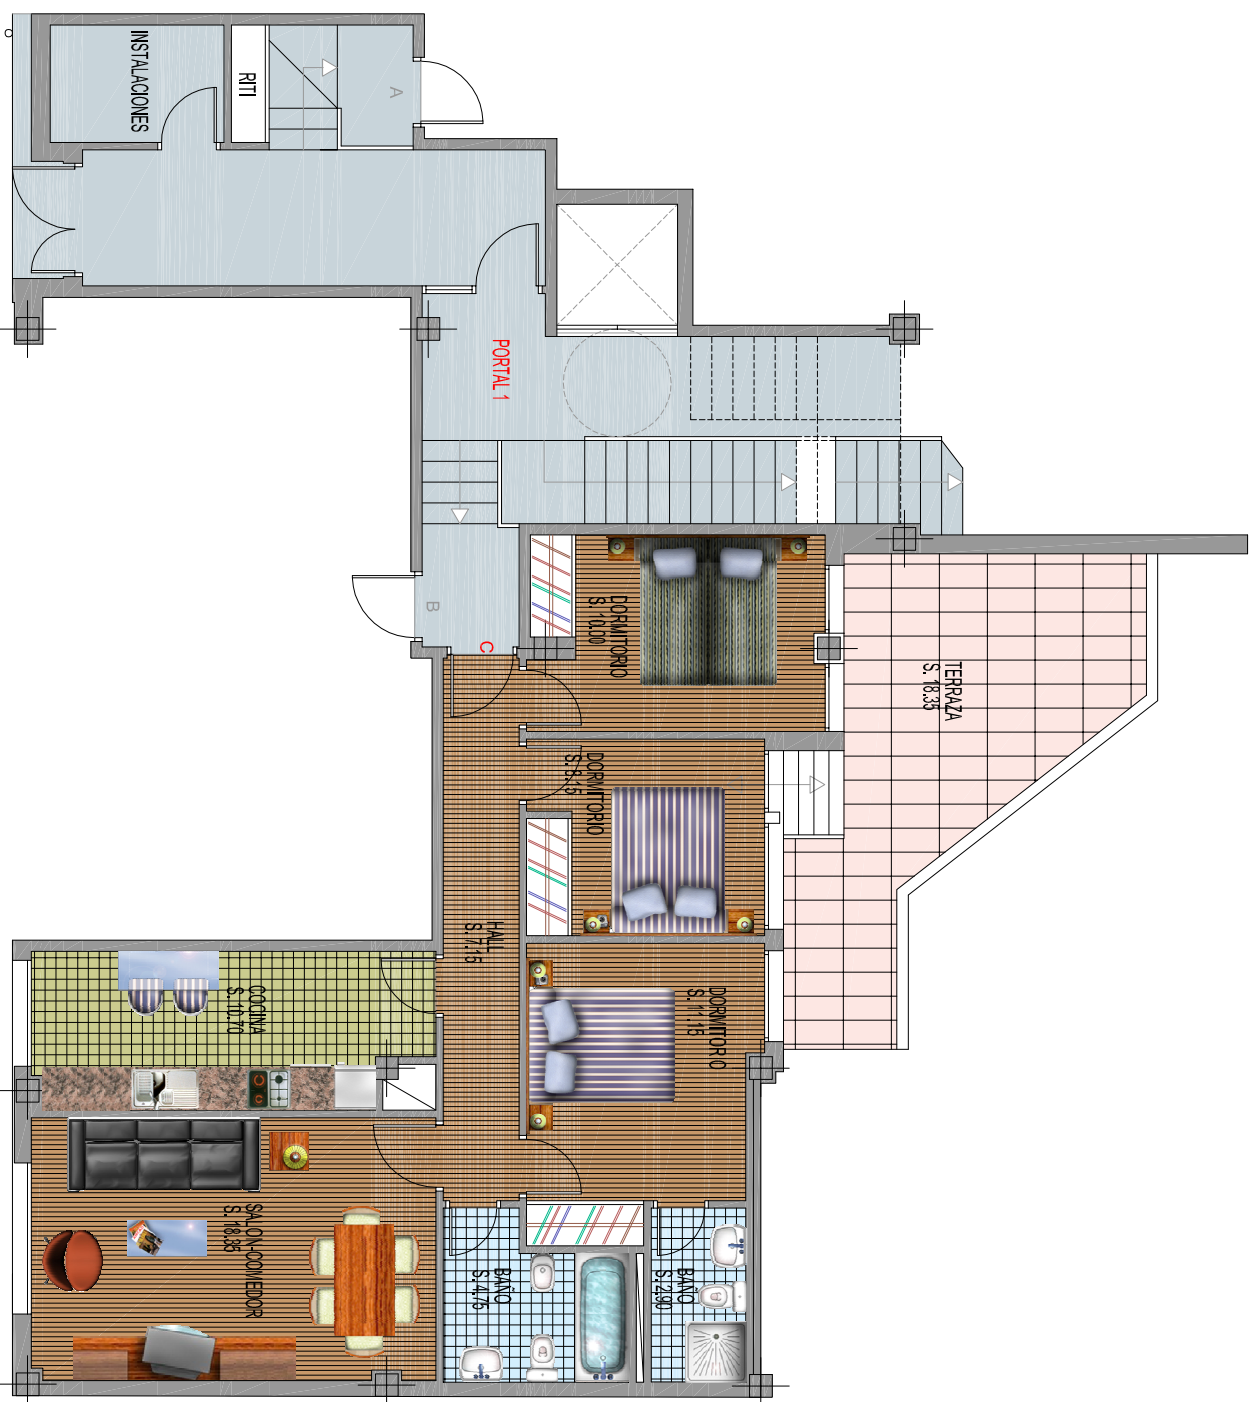

CONSTRUCCIONES

MOLES SÁNCHEZ S.L.

C/ Manuel Pérez Moncalvillo, Nº 14
SAN LEONARDO DE YAGÜE (SORIA)

PROMOCIÓN DE 35 VIVIENDAS,
GARAJES Y TRASTEROS
NAVALENO, SORIA

PLANTA BAJA
PORTAL 1

SUPERFICIES ÚTILES
VIVIENDA C 73,15M²+18,35M²

AVENIDA CONSTITUCIÓN

* ESTAS SUPERFICIES Y DISTRIBUCIONES SON ORIENTATIVAS PUDIENDO SUFRIR MODIFICACIONES EN EL PROCESO CONSTRUCTIVO.