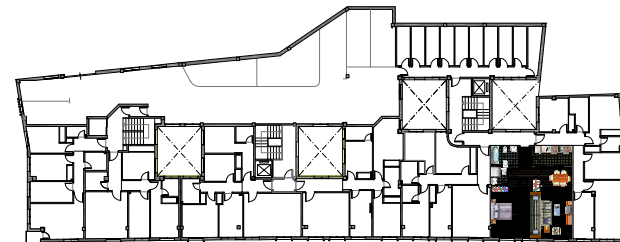

CONSTRUCCIONES

**MOLES SÁNCHEZ S.L.**  
 C/ Manuel Pérez Moncalvillo, Nº 14  
 SAN LEONARDO DE YAGÜE (SORIA)

PROMOCIÓN DE 48 VIVIENDAS,  
 GARAJES Y TRASTEROS  
 SAN LEONARDO DE YAGÜE

**NIVEL 1**  
 PORTAL 3

**SUPERFICIES ÚTILES**  
 VIVIENDA D 64,10M2  
**SUPERFICIES CONSTRUIDA**  
 VIVIENDA D 70,80M2

\* ESTAS SUPERFICIES Y DISTRIBUCIONES SON ORIENTATIVAS PUDIENDO SUFRIR MODIFICACIONES EN EL PROCESO CONSTRUCTIVO.